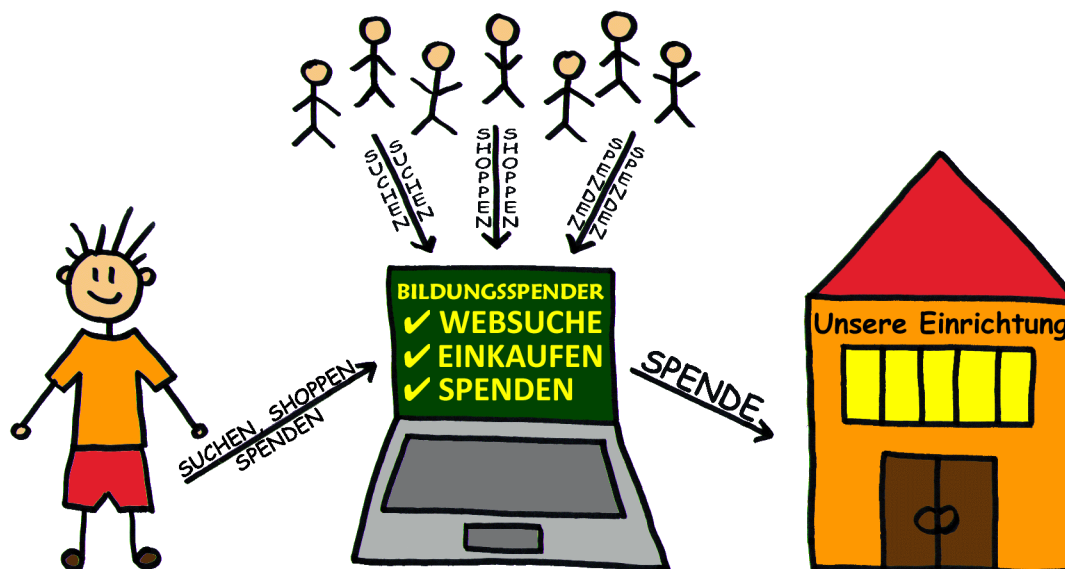

Jeder kann helfen - jeden Tag!

Unterstützen Sie kostenlos:

Grundschule Ruhlsdorf

Das geht ganz einfach. Starten Sie Ihre Einkäufe zugunsten unseres Spendenprojekts bei Bildungsspender.de unter:

www.bildungsspender.de/grundschuleamroethepfehl

✓ Im Web suchen und helfen

Viele nutzen als Startseite eine Websuchmaschine. Wussten Sie schon, dass Sie auch damit helfen können? **Steigen Sie jetzt um!** Nutzen Sie: www.bildungsspender.de/grundschuleamroethepfehl als Startseite. Erlöse aus der Websuche kommen automatisch unserer Einrichtung zugute. Partner-Shops von Bildungsspender werden besonders hervorgehoben. So vergessen Sie nie wieder Ihre Hilfe per Einkauf.